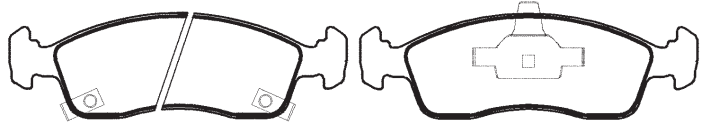

EC01497

Dim: 116,60 X 42,70 X 16,00