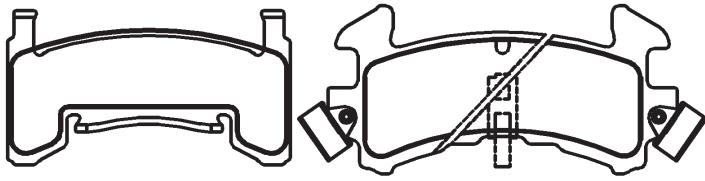

EC01000

Dim: 123,20 X 67,00 X 13,50

Dim: 152,20 X 73,00 X 15,00