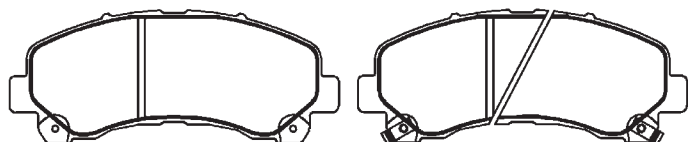

EC01489

Dim: 151,30 X 60,70 X 16,00