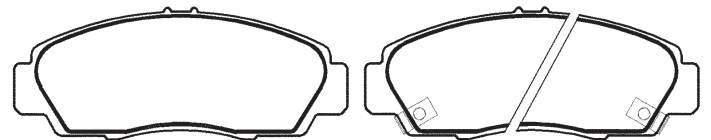

EC01498

Dim: 148,20 X 60,30 X 18,00
 Dim: 148,2 X 60,30 X 18,00

General Motors

Cruze	10 >	Teves	D
-------	------	-------	---

EC01503

Dim: 148,70 X 58,40 X 17,50

Honda

Accord 3.5 EX V6 24V/EXN 6/LX	08 >	Nissin	D
Civic 1.8 LXS/2.0 LRX	12 >	Nissin	D