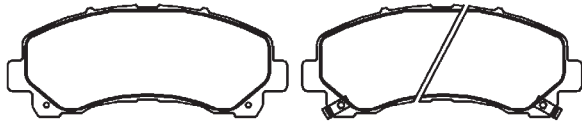

Fiat

Bravo 1.4 TJET (Pistão de Aço)	10 >	Teves	D
Linea 1.9 / 1.4 TJET (Pistão de Aço)	10 >	Teves	D

EC01489

Dim: 151,30 X 60,70 X 16,00

General Motors

Pick-up S10 2.4 / 2.8	12 >	Importado	D
TrailBlazer 2.8 / 3.2	14 >	Importado	D